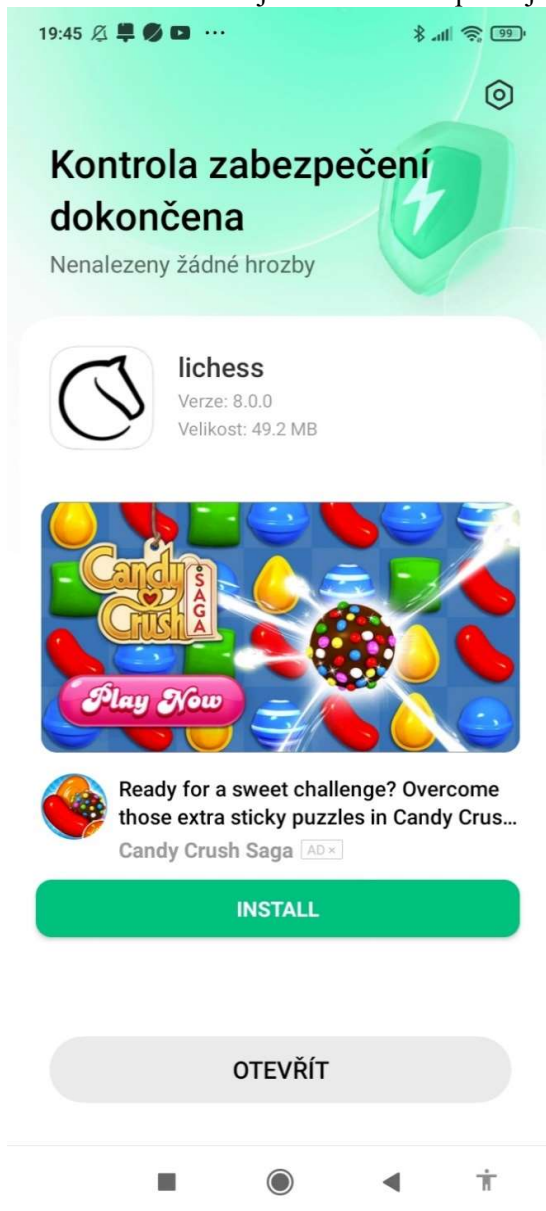

Chess Pro

3) Zadáte Instalovat

9:07

←

lichess • Free Online Chess

lichess.org mobile 1

4,6 ★
145 tis. recenzí

10 mil.+
Stažení

PEGI 3

Instalovat

O této hře →

Jediná bezplatná/libre open-source online a offline šachová hra

Deskové Šachy Offline Pro jed

Zabezpečení údajů →

Bezpečnost začíná pochopením toho, jak vývojáři shromažďují, sdílejí a chránějí vaše data. Poslední ochrany soukromí a zabezpečení dat pomáhají řídit podle

- 4) Během instalace vám systém obvykle nabídne i něco jiného k instalaci – nenechte se zmást. Zadejte Otevřít nebo počkejte, až se aplikace sama spustí.

5) Úvodní stránka Lichessu

Klikněte na Menu

6) A zde zvolte Přihlásit se

The screenshot shows a mobile application interface for registration. At the top, the status bar displays the time 20:19, various notification icons, and system icons for Bluetooth, signal strength, Wi-Fi, and battery level at 100%. The app's title bar is dark grey with the word 'Registrace' in white and a close button (X) on the right. Below the title bar, there is a warning message in white text: '⚠ Počítačová asistence není během hraní povolena. Nepoužívejte během hraní šachové programy, databáze nebo nápovědu jiných hráčů.' Below this is a line of text: 'By registering, you agree to be bound by our [Terms of Service](#).' The form consists of three white input fields stacked vertically: 'Uživatelské jméno', 'Email', and 'Heslo'. Below the fields is a blue button with the text 'REGISTRACE' in white. The bottom of the screen shows the standard Android navigation bar with icons for home, back, and recent apps.