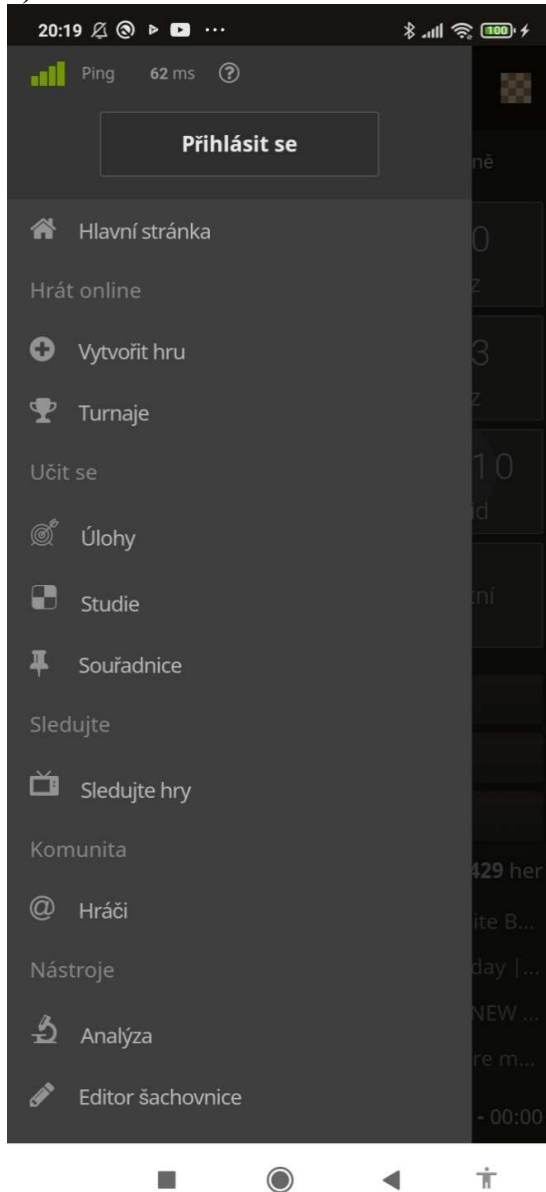

PEGI 3

Instalovat

O této hře →

Jediná bezplatná/libre open-source online a offline šachová hra

Deskové Šachy Offline Pro jed

Zabezpečení údajů →

Bezpečnost začíná pochopením toho, jak vývojáři shromažďují, sdílejí a chránějí vaše data. Poslední ochrany soukromí a zabezpečení dat pomáhají řídit podle

- 4) Během instalace vám systém obvykle nabídne i něco jiného k instalaci – nenechte se zmást. Zadejte Otevřít nebo počkejte, až se aplikace sama spustí.

5) Úvodní stránka Lichessu

Klikněte na Menu

6) A zde zvolte Přihlásit se

The screenshot shows a mobile application interface for registration. At the top, the status bar displays the time 20:19, various notification icons, and system icons for Bluetooth, signal strength, Wi-Fi, and battery level at 100%. The app's title bar is dark grey with the word 'Registrace' in white and a close button (X) on the right. Below the title bar, there is a warning message in white text: '⚠ Počítačová asistence není během hraní povolena. Nepoužívejte během hraní šachové programy, databáze nebo nápovědu jiných hráčů.' Below this is a line of text: 'By registering, you agree to be bound by our [Terms of Service](#).' The form consists of three white input fields stacked vertically: 'Uživatelské jméno', 'Email', and 'Heslo'. Below the fields is a blue button with the text 'REGISTRACE' in white. The bottom of the screen shows the standard Android navigation bar with icons for home, back, and recent apps.