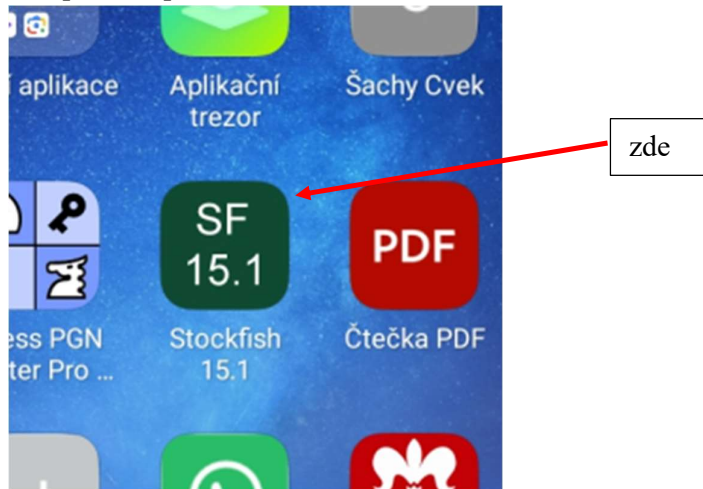

14:02 1,0KB/s

stockfish

stockfish vložíte do vyhledávacího pole

✓ Toto zařízení

SF 15.1 Stockfish 15.1 Chess Engine
Chess Engines • Deskové
Instalováno

Chess Royale - Play and Learn
SayGames Ltd • Deskové
Chess at its very best.
4,0 ★ 10 mil. nebo více

Chess Move - Stockfish Engine
Setse LLC • Deskové
10 tis. nebo více

a tuto aplikaci nainstalujete

Až spustíte aplikaci,

tak se nic dít nebude, objeví se pouze toto upozornění.

To use Stockfish 15.1 you need to
Install a GUI app